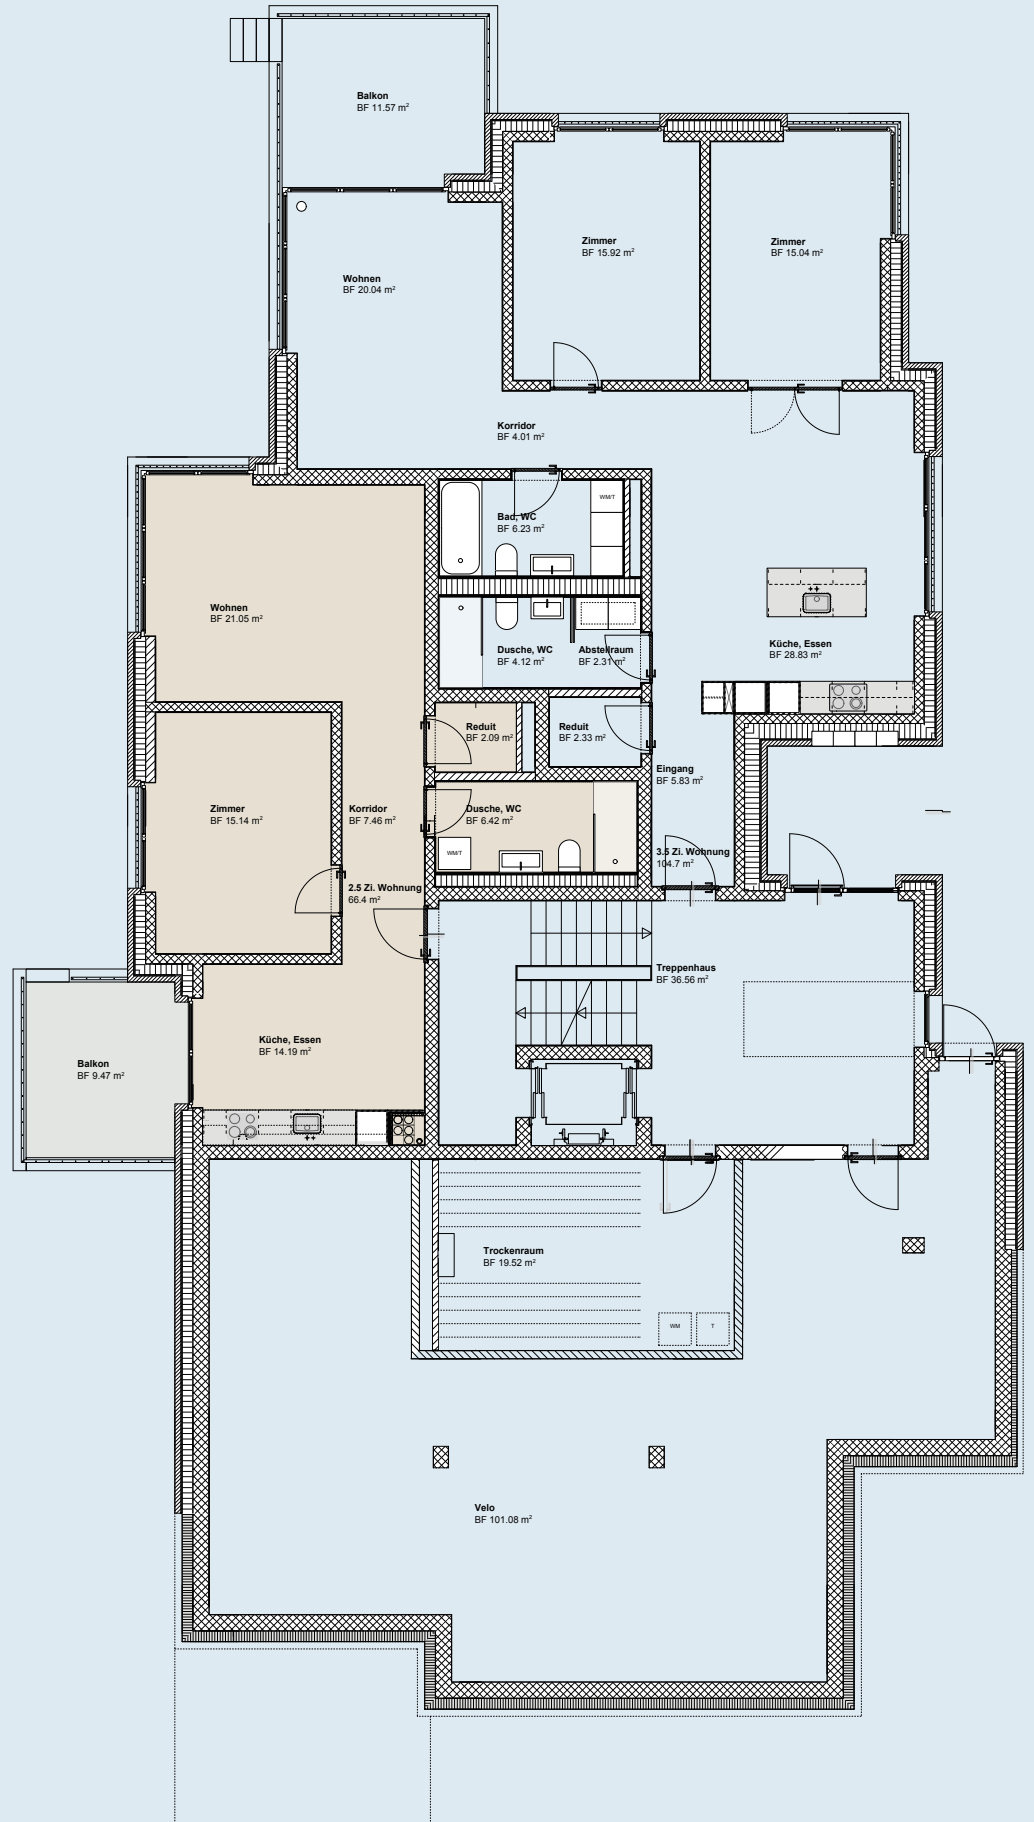

CHLIHUS II
ZENTRAL – IM GRÜNEN

2.5-Zi.-Wohnung
Erdgeschoss
West
Haus C

Haus A

Haus B

Haus C

0 2 4 6 8 10 m